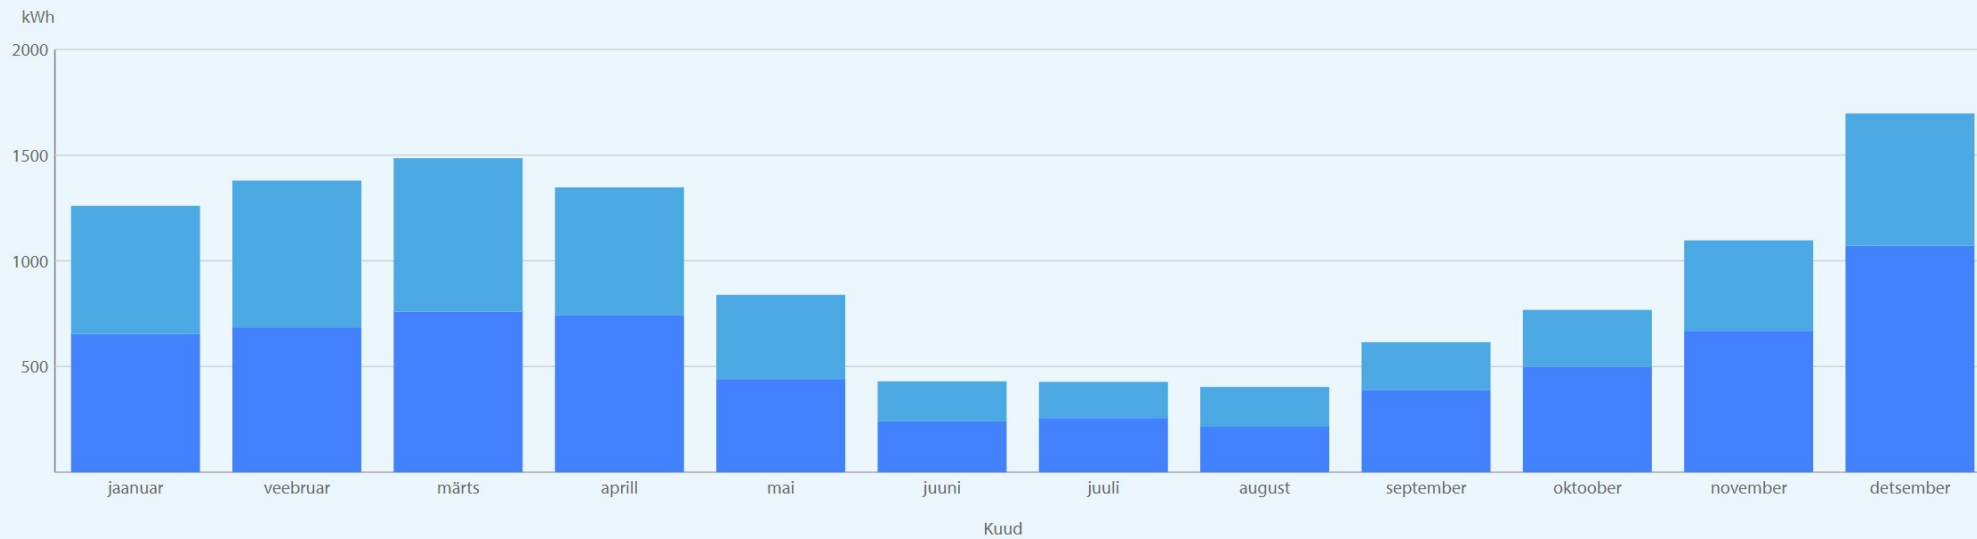

2022

Tarbimine aastas

Päev: 5127,5 kWh

Õõ: 6621,8 kWh

Kokku: 11 749,4 kWh

Info

■ Päev tegelik

■ Õõ tegelik

Võrdle perioode

Kirjutage see number ankeeti.